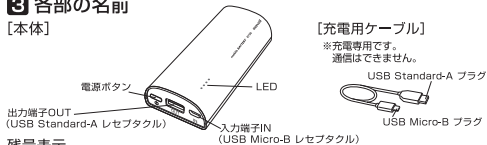

3 各部の名前

[本体]

[充電用ケーブル]

※充電専用です。通信はできません。

残量表示

残量	LED 表示	
	充電中	充電時以外
0%	-	● ● ● ●
0~3%	-	● ● ● ●
3~25%	● ● ● ●	● ● ● ●
25~50%	● ● ● ●	● ● ● ●
50~75%	● ● ● ●	● ● ● ●
75~100%	● ● ● ●	● ● ● ●
100%(満充電)	○ ○ ○ ○	○ ○ ○ ○

○…点灯 ●…点滅 ●…消灯

※放電中の LED 表示は放電時の負荷により、ずれが生じる場合があります。

※付属の充電用ケーブルは本製品以外に使わないでください。

4 使いかた

本製品を充電する (購入後は充電してからご使用ください)

- ・付属の充電用ケーブルを使って、入力端子を USB 出力 付き AC アダプタまたはパソコン等の USB ポートと接続します。充電中は電池容量に応じて LED が点灯、点滅します。
- ・満充電になると、LED がすべて点灯しますので、ケーブルを抜いて充電を終了してください。

※AC アダプタは本製品に付属していません。

※本製品の充電に付属の充電用ケーブル以外に使わないでください。

充電時間の目安

充電方法	0→80%	0→100%
AC アダプタ DC5V/1.8A以上	約 3 時間	約 4 時間
USB ポート DC5V/0.5A	約 10.5 時間	約 12.5 時間

ご注意

- ●端子の向きをよく確認してから差し込んでください。間違えるとコネクタが破損する原因となります。
- ●所定の時間が経過しても充電が完了しない場合は、充電を中止してください。
- ●本製品を長期間使用しない場合でも、6ヶ月に一度、充電を行ってください。自己放電により完全放電すると充電できない場合があります。
- ●他の機器を本製品に接続したまま本製品を充電しないでください。発熱、故障の原因となる場合があります。
- ●お使いの AC アダプタ、パソコンにより充電時間が変わります。

電池残量を確認する

- ・何も接続しない状態で電源ボタンを押すと電池残量に応じて LED が点灯します。(約 30 秒間)

スマートフォンを充電する

- ・付属の充電用ケーブル、またはお使いのスマートフォンが推奨している充電用ケーブルを使って、本製品の出力端子とスマートフォンとを接続してください。LED が点灯し、充電が開始されます。
- ・充電の状態は接続した機器の充電表示でご確認ください。満充電になると充電が自動停止し、LED が消灯します。^{※1}途中で充電を中止したい場合は、電源ボタンを 2 回連続押ししてください。ケーブルは LED が消灯した後抜いてください。^{※1}
- ※1 お使いの機種によっては、充電が完了しても充電表示が100%にならない場合があります。
- ・最新の対応機器など詳しい情報は、当社ホームページでご確認ください。

ご注意

- ●本製品は DC5V / 最大 2.1 A の出力が可能です。接続した機器の充電電流が定格を超えるときは、保護回路が作動し充電できない場合があります。また、機器の充電電流が 0.1 A 以下の場合、自動停止機能が働かず充電できません。
- ●本製品の電池残量が少なくなるとは、出力電流が制限される場合があります。
- ●パソコン側と通信を行う仕様の機器の場合、充電できない場合があります。
- ●機器のバッテリー残量が 0 のとき、またはスマートフォン以外の機器を充電するときは、起動に時間がかかる場合や充電できない場合があります。
- ●万一、本製品の使用中に機器のメモリ内容が消去されても、弊社では補償いたしません。

5 お手入れのしかた

本体の汚れは、中性洗剤や水を含ませた布で落とし、柔らかい乾いた布でふき取ってください。ベンジン、シンナー、アルコール等は使わないでください。

6 トラブルシューティング (故障かな?と思ったら)

下記「対処の方法」で解決しない場合は、お買い上げの販売店または当社「お客様ご相談センター」へお問い合わせください。

現象	原因	対処の方法
本製品充電時に LED が点灯、もしくは点滅しない	USB ポートの電力が不足している	他の USB ポートを試す USB ポートに接続している他の機器をはずす
	パソコンがスタンバイモードになっている	パソコンのスタンバイモードを解除する
	充電する場所の温度が使用温度範囲を超えている	使用温度範囲内で充電する
所定より充電時間が長い	充電する場所の温度が使用温度範囲を超えている	ご使用できません 完全放電させないように6ヶ月に一度、充電してください
	長期保管し、電池が完全放電した	
本体があたたかい	USB ポートの電力が不足している	他の USB ポートを試す USB ポートに接続している他の機器をはずす
	充電中および完全放電後はあたたかくなりますが、異常ではありません	しばらくおいてから使用する
電源ボタンを押したとき LED が点灯しない	充電中および完全放電後はあたたかくなりますが、異常ではありません	しばらくおいてから使用する
	電池残量がない	充電する
機器が充電できない	過電流保護回路が作動した	機器の使用電流を確認する 充電する
	動画を再生するなど機器を使用しながら充電している	機器の電源を OFF にして充電する
	端子の接続が不十分	接続を確認する
放電時間が短い	接続したケーブル、端子が違っている	付属の充電用ケーブルを使用する 機器の入力端子形状を確認する
	電池の残量が少ない	充電する
放電時間が短い	電池が寿命になっている	完全充電しても放電時間が極端に短くなった場合は、寿命です

7 仕様

外形寸法	幅 45 × 高さ 98 × 厚み 22.5mm
入力電圧 / 電流	DC5V / 最大 1.8A
出力電圧 / 電流	DC5V / 最大 2.1A
本体質量	約 130g
使用温度	0 ~ 40℃
内蔵電池	リチウムイオン電池 3.63V / 650mAh(23.6Wh)^{※2}
充電用ケーブル長	約 20cm

※2 電池容量の最小値(標準値 : 6700mAh)。

Li-ion 02

ご使用後は、家庭ごみとして捨てず、リサイクル協力店へ

ご使用済みの充電式電池は貴重な資源です。再利用しますので、出入口端子をテープなどで塞ぎ、最寄りの充電式電池リサイクル協力店にご持参ください。または、設置してある「充電式電池リサイクルBOX」に入れてください。

※回収の対象は本体のみで、付属品は回収できません。