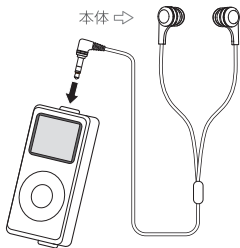

2. 機器と接続する

- ●装着する前に、接続する機器の音量を絞っておいてください。
- ●R表示がある方を右耳に、L表示がある方を左耳に装着してください。L/R表示はヘッドホンの内側に表示されています。
- ●装着後、音を聴きながら接続した機器の音量を調整してください。
- ●ヘッドホンを目から外す際は、コードを引っ張ると断線の原因となりますので、本体を持って丁寧に外してください。