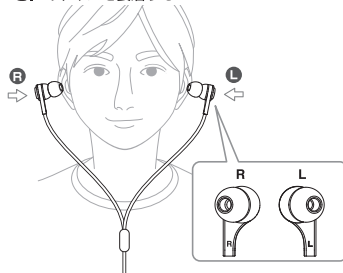

3. ヘッドホン装着する

4. コードキーパーを使う

- ①コードを片方の溝に固定してください。
  - ②右図のようにコードを巻きつけて、長さを調整してください。
  - ③巻きつけた後にもう一方の溝にコードを固定してください。
2. ※断線の原因となりますので、プラグや分岐部を巻きつけないでください。また、コードは軽く巻きつけてください。

4 取り扱い上のご注意

- ●接続する機器の取扱説明書も必ずお読みください。
- ●コードを引っ張ると断線の原因となりますので、ヘッドホンはプラグを持って、抜き差ししてください。
- ●強い衝撃を与えないでください。故障の原因となります。
- ●コードを機器などに巻きつけないでください。断線の原因となります。
- ●スポークのポケットなどに入れないでください。故障の原因となります。
- ●直射日光の当たった場所や、湿度やほこり、油煙、潮気が多い場所には置かないでください。また、水がかからないようにご注意ください。故障の原因となります。
- ●音量を上げすぎると音が外に漏れ、まわりの人の迷惑になりますのでご注意ください。
- ●イヤーピースは、長期の使用または保存によって劣化することがあります。
- ●最大入力以上のパワーを加えると音がひずんだり、振動板を破損させることがありますのでご注意ください。

5 お手入れ

- ●汚れた場合は、乾いた柔らかい布でふき取ってください。
- ●プラグ部分は時々柔らかい布でから拭き取ってください。
- ●汚れたままにしておくと、音質が悪くなったり、音がかぎれたりすることがあります。
- ●イヤーピースが汚れた場合は本体から外し、うすめた中性洗剤で手洗いしてください。洗浄後は、水気をよくふき取ってからご使用ください。

6 困った時は？

音が聴こえない
音が小さい

- ●ヘッドホンと機器の接続を確認してください。
- ●プラグが機器のヘッドホン端子の奥まで差し込まれているか確認してください。
- ●接続した機器の電源が入っているか確認してください。
- ●接続した機器の音量を少しづつ上げてみてください。
- ●イヤーピースのサイズを確認してください。

音がひずむ
音がかぎれる
ノイズが入る

- ●接続した機器の音量を下げてみてください。
- ●ヘッドホンと機器の接続を確認してください。
- ●音源を替えてみてください。

7仕様

型式:	密閉ダイナミック型
使用ユニット:	直径9mm
インピーダンス:	16Ω
音圧感度:	104dB/mW
最大入力:	50mW(IEC: 国際電気標準会議)
再生周波数帯域:	20~20,000Hz
コード長:	約1.2m
プラグ:	直径3.5mmステレオミニプラグ(L型)
質量:	約12g (コード含む)
同梱品:	イヤーピース(S/M/L 各2個)*Mは本体に装着コードキーパー、取扱説明書(保証書付)

- ●本機の仕様および外観は、性能向上のため予告なく変更することがあります。

8 保証とアフターサービス

■保証書に関して

保証書は必ずお買い上げ時のレシートと共に大切に保管してください。

■本製品に関するお問い合わせ先

本製品に関するご質問がございましたら、下記までお問い合わせください。

マクセル株式会社

〒151-8527

東京都渋谷区元代々木町30-13

<http://www.maxell.co.jp>

お客様ご相談センター

TEL.(0570)783-137(ナビダイヤル)

FAX.(0570)025-710(ナビダイヤル)

マクセルお問い合わせ

検索