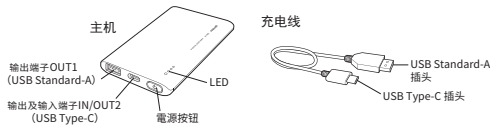

6个月充电一次	
完全放电后可能会无法充电。	!
不可对本产品施加过大的压力	
否则可能造成变形、液体泄露、发热、发火、破裂、故障的可能。	⊘

3 各部位名称

※本产品作为输出使用的时候，需要使用与设备对应的电缆线。

剩余电量表示

剩余电量	LED 表示	
	充电中	不充电时
0%	● ● ● ●	● ● ● ●
0-3%	● ● ● ●	● ● ● ●
3-25%	● ● ● ●	● ● ● ●
25-50%	● ● ● ●	● ● ● ●
50-75%	● ● ● ●	● ● ● ●
75-100%	● ● ● ●	● ● ● ●
100% (完全充电)	● ● ● ●	● ● ● ●

○…灯亮 ●…灯亮 ●…灯亮 ●…灯亮

※放电中的剩余量表示是根据放电时的负荷而变化的、有时可能会出现偏差。

※附属的充电用电缆线不要于本产品以外使用。

4 使用方法

给本产品充电 (购买后从充电开始使用)

• 使用自带的充电线，连接带USB出力的AC连接器或电脑等的USB端口。充电期间，LED会根据剩余电量点亮、闪烁。

• 充满电后，剩余电量表示LED全部亮灯，充电完毕后拔掉专用电源适配器。

※AC适配器不包括在此产品。

※附属的充电用电缆线于本产品以外不要使用。

大约充电时间

充电方法	0→80%	0→100%
AC 适配器 DC5V/2.4A 以上	约 1 时间	约 2 时间
USB 接口 DC5V/0.5A	约 6 时间	约 7 时间

注意

●超过规定的时间，充电仍未完成的时候，请停止充电。

●长期不使用本产品时、6个月内充电一次。由于自身放电全部放电后可能会无法充电。●当本产品与其他机器连接时请不要对此产品充电。否则可能会造成发热、故障。●根据使用的AC适配器、电脑等充电时间会随之不同。

确认电池的剩余电量

• 什么都不连接的状态下，按电源按钮，根据电池的剩余电量表示LED亮灯。(约30秒)

与智能手机充电

• 使用本机附属的充电线，或者使用机器建议充电线，连接本机的输出端子和机器LED灯亮，机器开始充电。如果未开始充电，请按电源按钮。当使用TYPE C-TYPE C充电线时，基于连接的次序，本产品有可能处于输出状态，此时请重新连接。

• 请在所连接设备的剩余容量指示确认充电状态。当完成充电时，LED灯会熄灭。如充电中途中止时，请按电源按钮两次。LED灯熄灭后，请拔掉连接的电源线。