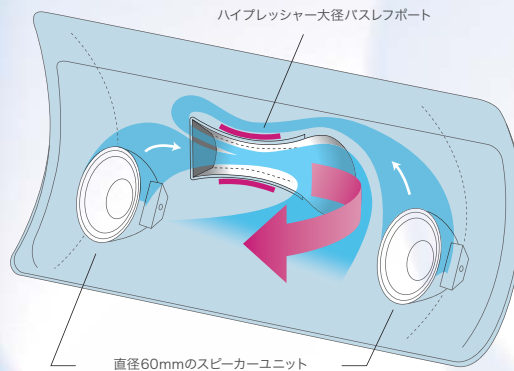

## 響きとスタイルを追求したアーチ状ボディ

美しい弧(アーチ)を描くユニークなパネル構造を採用。  
音の響きを計算した形状により、  
立体感のあるサウンド空間を生み出すとともに、  
省スペースですっきりと設置でき、  
インテリアにもマッチします。

※イメージです。

## ハイプレッシャー大径バスレフポート

豊かな低音を再現する大径バスレフポートを内蔵。  
絞り部を設けることで音圧を高め、よりパワフルな  
低音域再生を可能にしました。