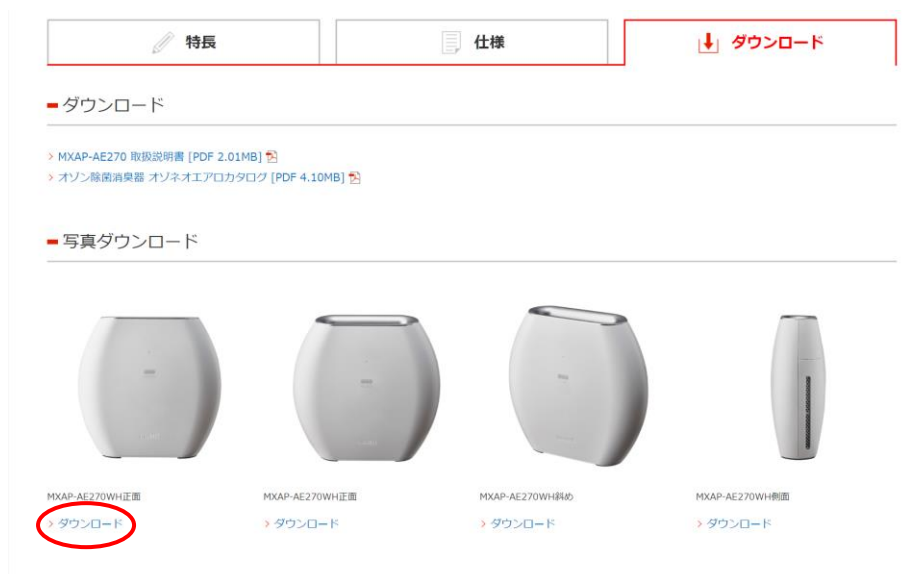

「マクセル製品写真ダウンロードサイト」閉鎖と今後の運営についてのお知らせ

いつも「マクセル製品写真ダウンロードサイト」(<http://photo.maxell.co.jp/>)をご利用いただきましてありがとうございます。
誠に勝手ながら、2021年2月10日(水)をもちまして、サイトを閉鎖させていただきます。

これまで長きにわたりご利用いただきました皆さまには、心よりお礼申し上げます。

今後の運営については、「個人のお客様向け製品」(<http://www.maxell.jp/>)の各製品ページ内よりダウンロードが可能となります。(下記ご参照ください)

▼画像の保存方法

1.保存したい製品画像の「ダウンロード」をクリック。

例)

2.モーダルウィンドウが表示されますので、「利用条件」をご一読のうえ、お進みください。